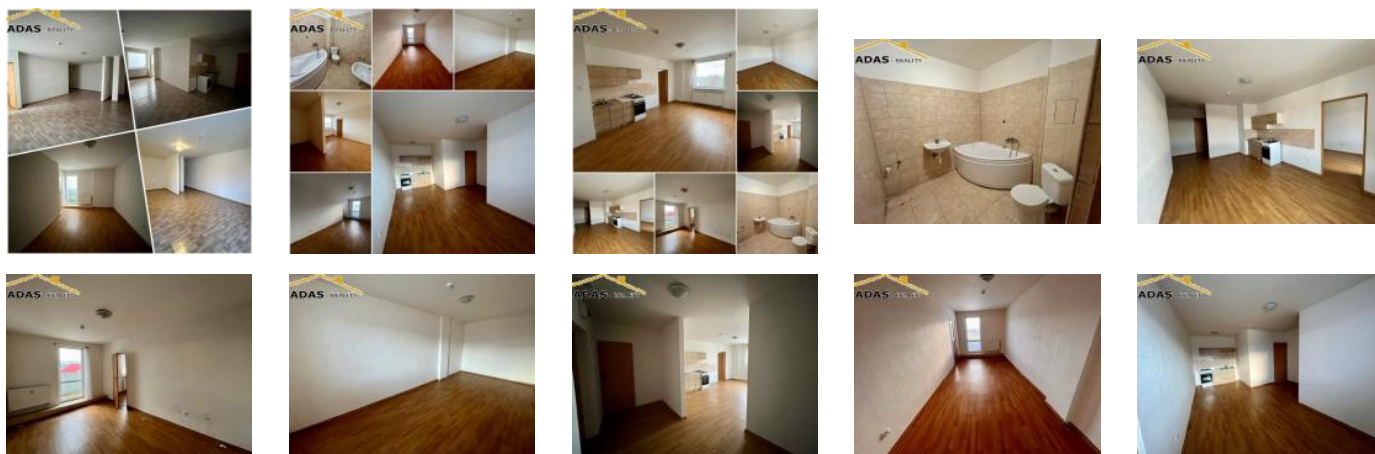

FOTOGALÉRIA

MAKLÉR

Mgr. Andrea Šubová

subova.reality@mtdsl.sk
0917 757 338